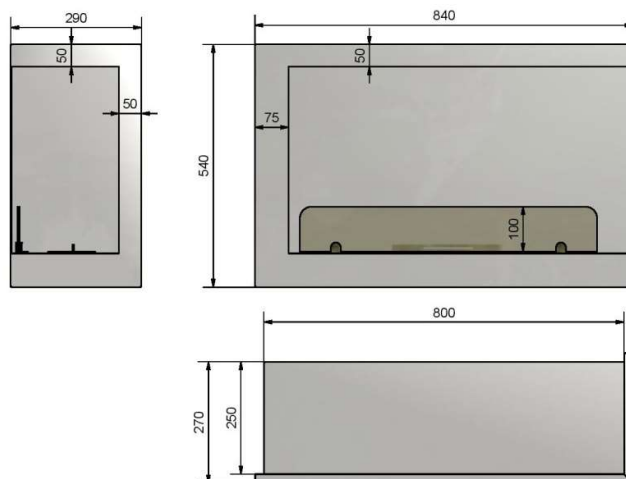

INSIDE P800V1

1. Tehniline info/ Technical description/ ХАРАКТЕРИСТИКИ

Värvus/Colour/ЦВЕТ : Must/ Black/ чёрный

Mõõdud/Size/РАЗМЕР: 840X540X290 mm

Kaal/Weight/ВЕС: 14 kg

2. Komplektus/Components and kit/СОСТАВ ОЧАГ

Põleti/ Burner/ горелка: 500 mm roostevaba terasest/ stainless steel/ из нержавеющей стали

Kütuse mahutavus/ Capacity/ ЁМКОСТЬ: 0,7l

Klaas/Glass/ СТЕКЛО: 4mm karastatud klaas/tempered glass/ закаленное стекло